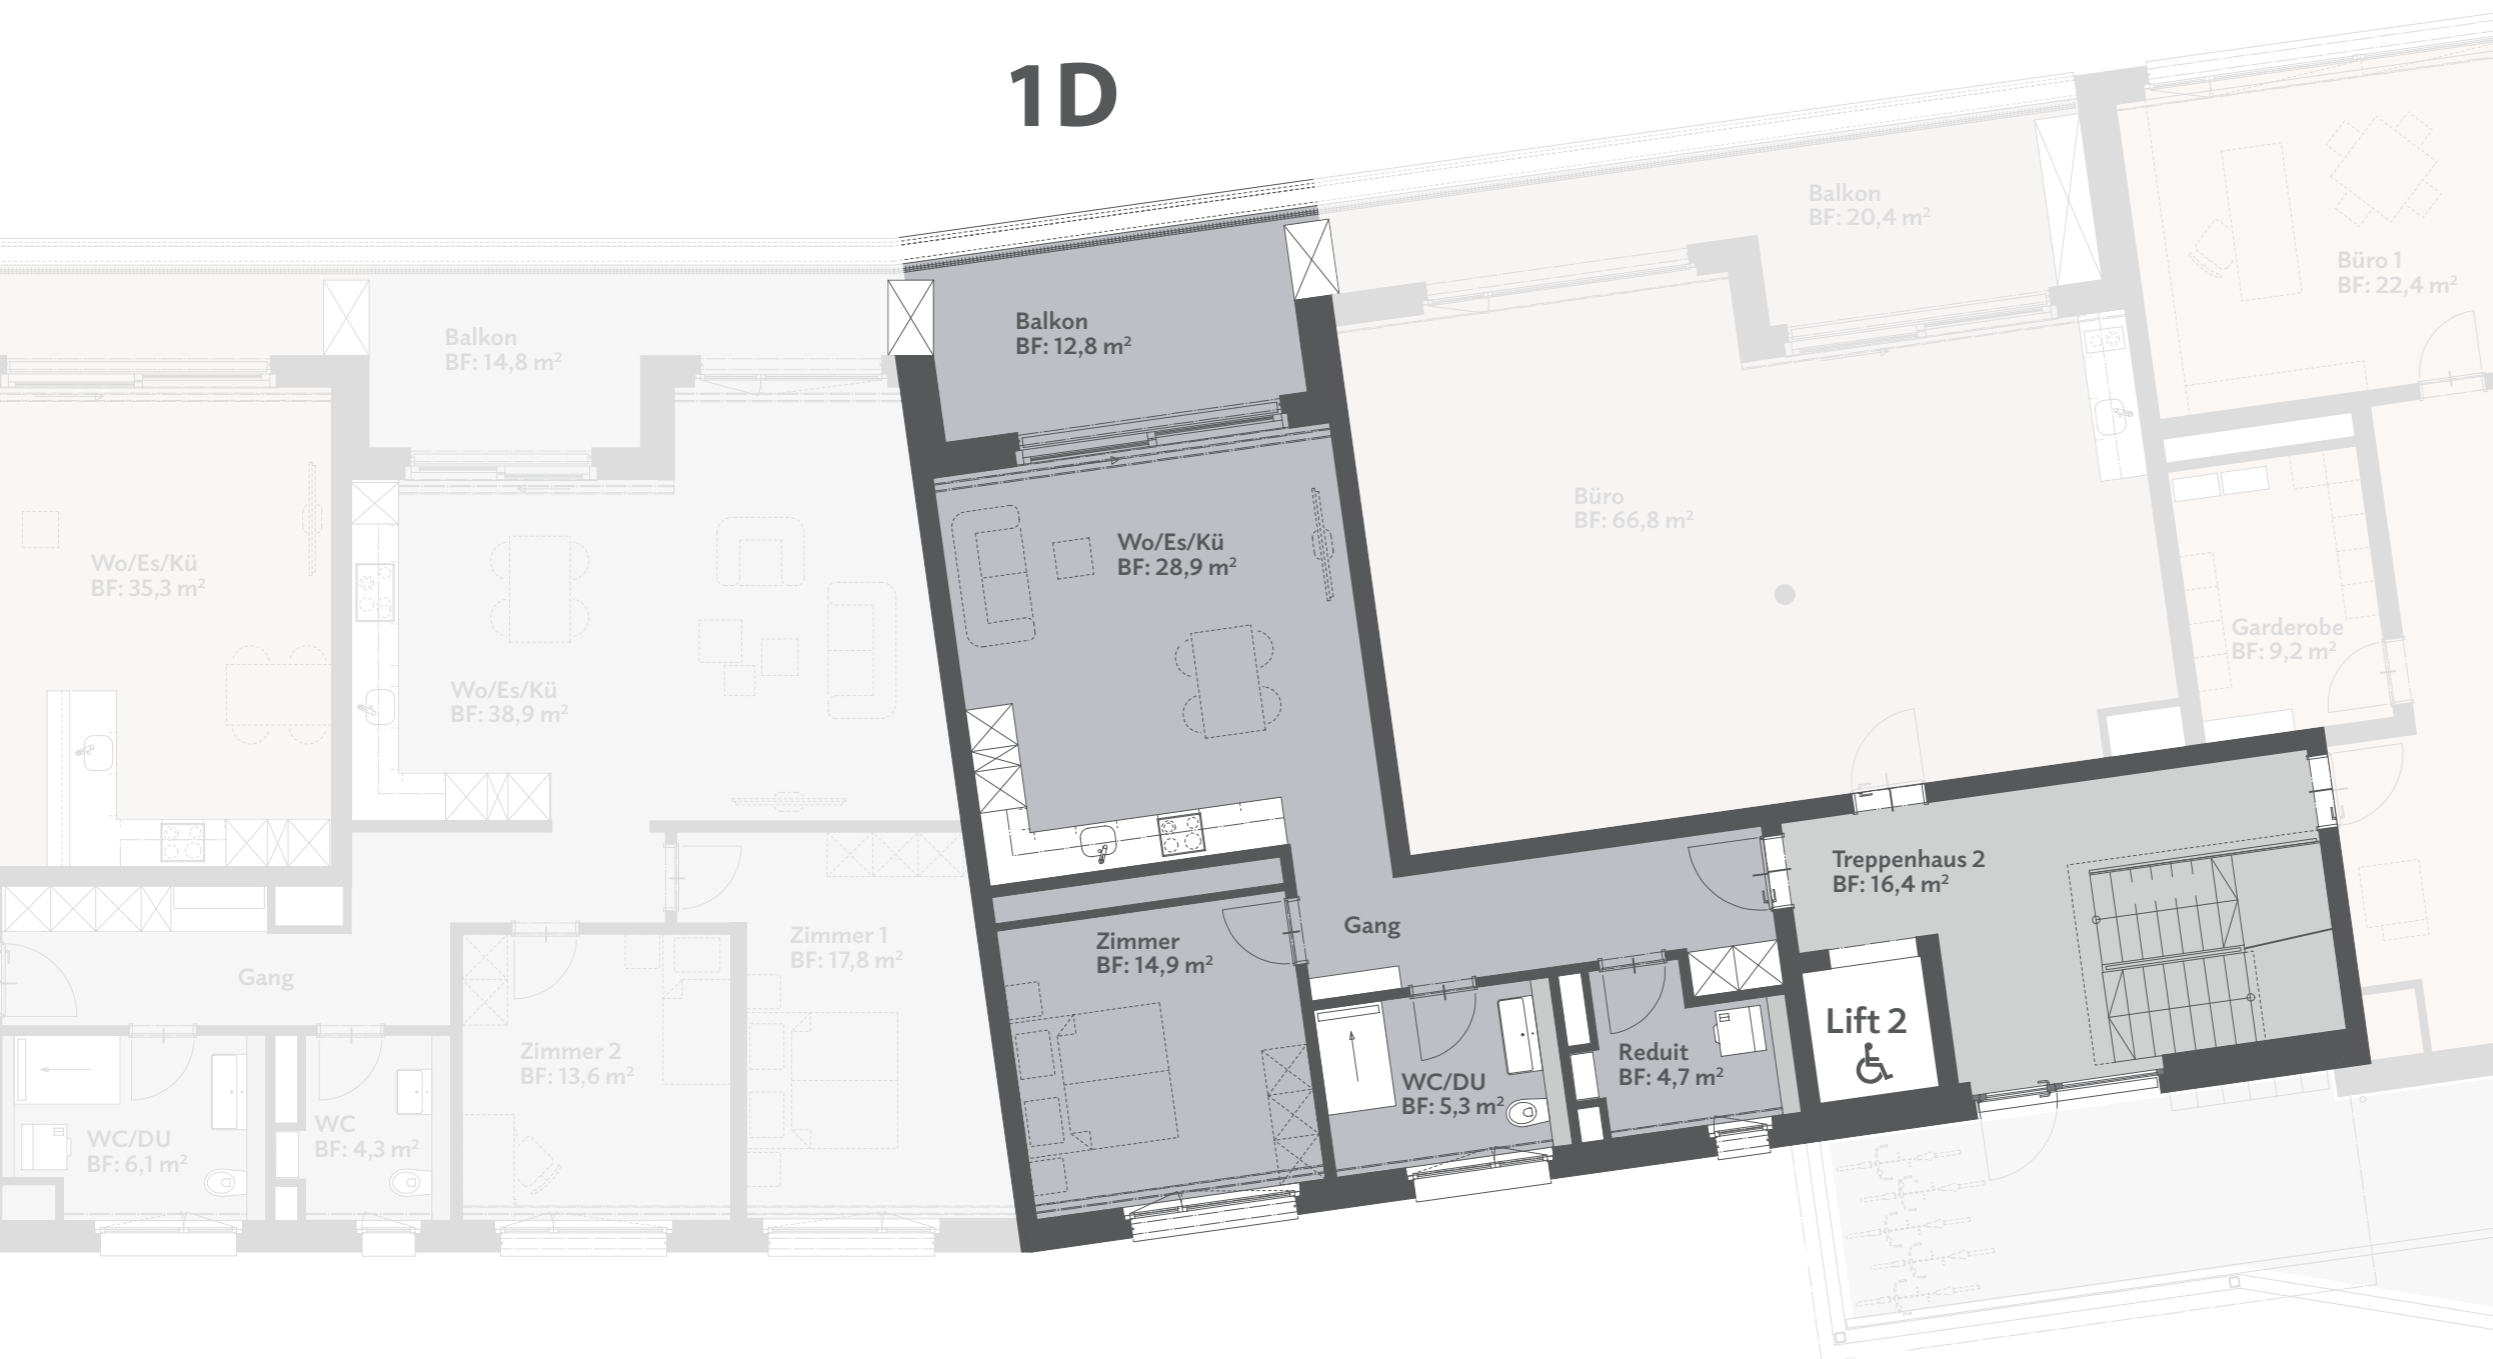

1D

Wohnung 1D

Zimmer	2½
Wohnfläche	66,0 m ²
Sitzplatz	12,8 m ²
Keller	10,0 m ²

Die Immobilien-Treuhänder
Straub & Partner AG

Schafisheimerstrasse 14, Postfach
5600 Lenzburg 1, 062 885 80 60
info@straub-partner.ch
www.straub-partner.ch